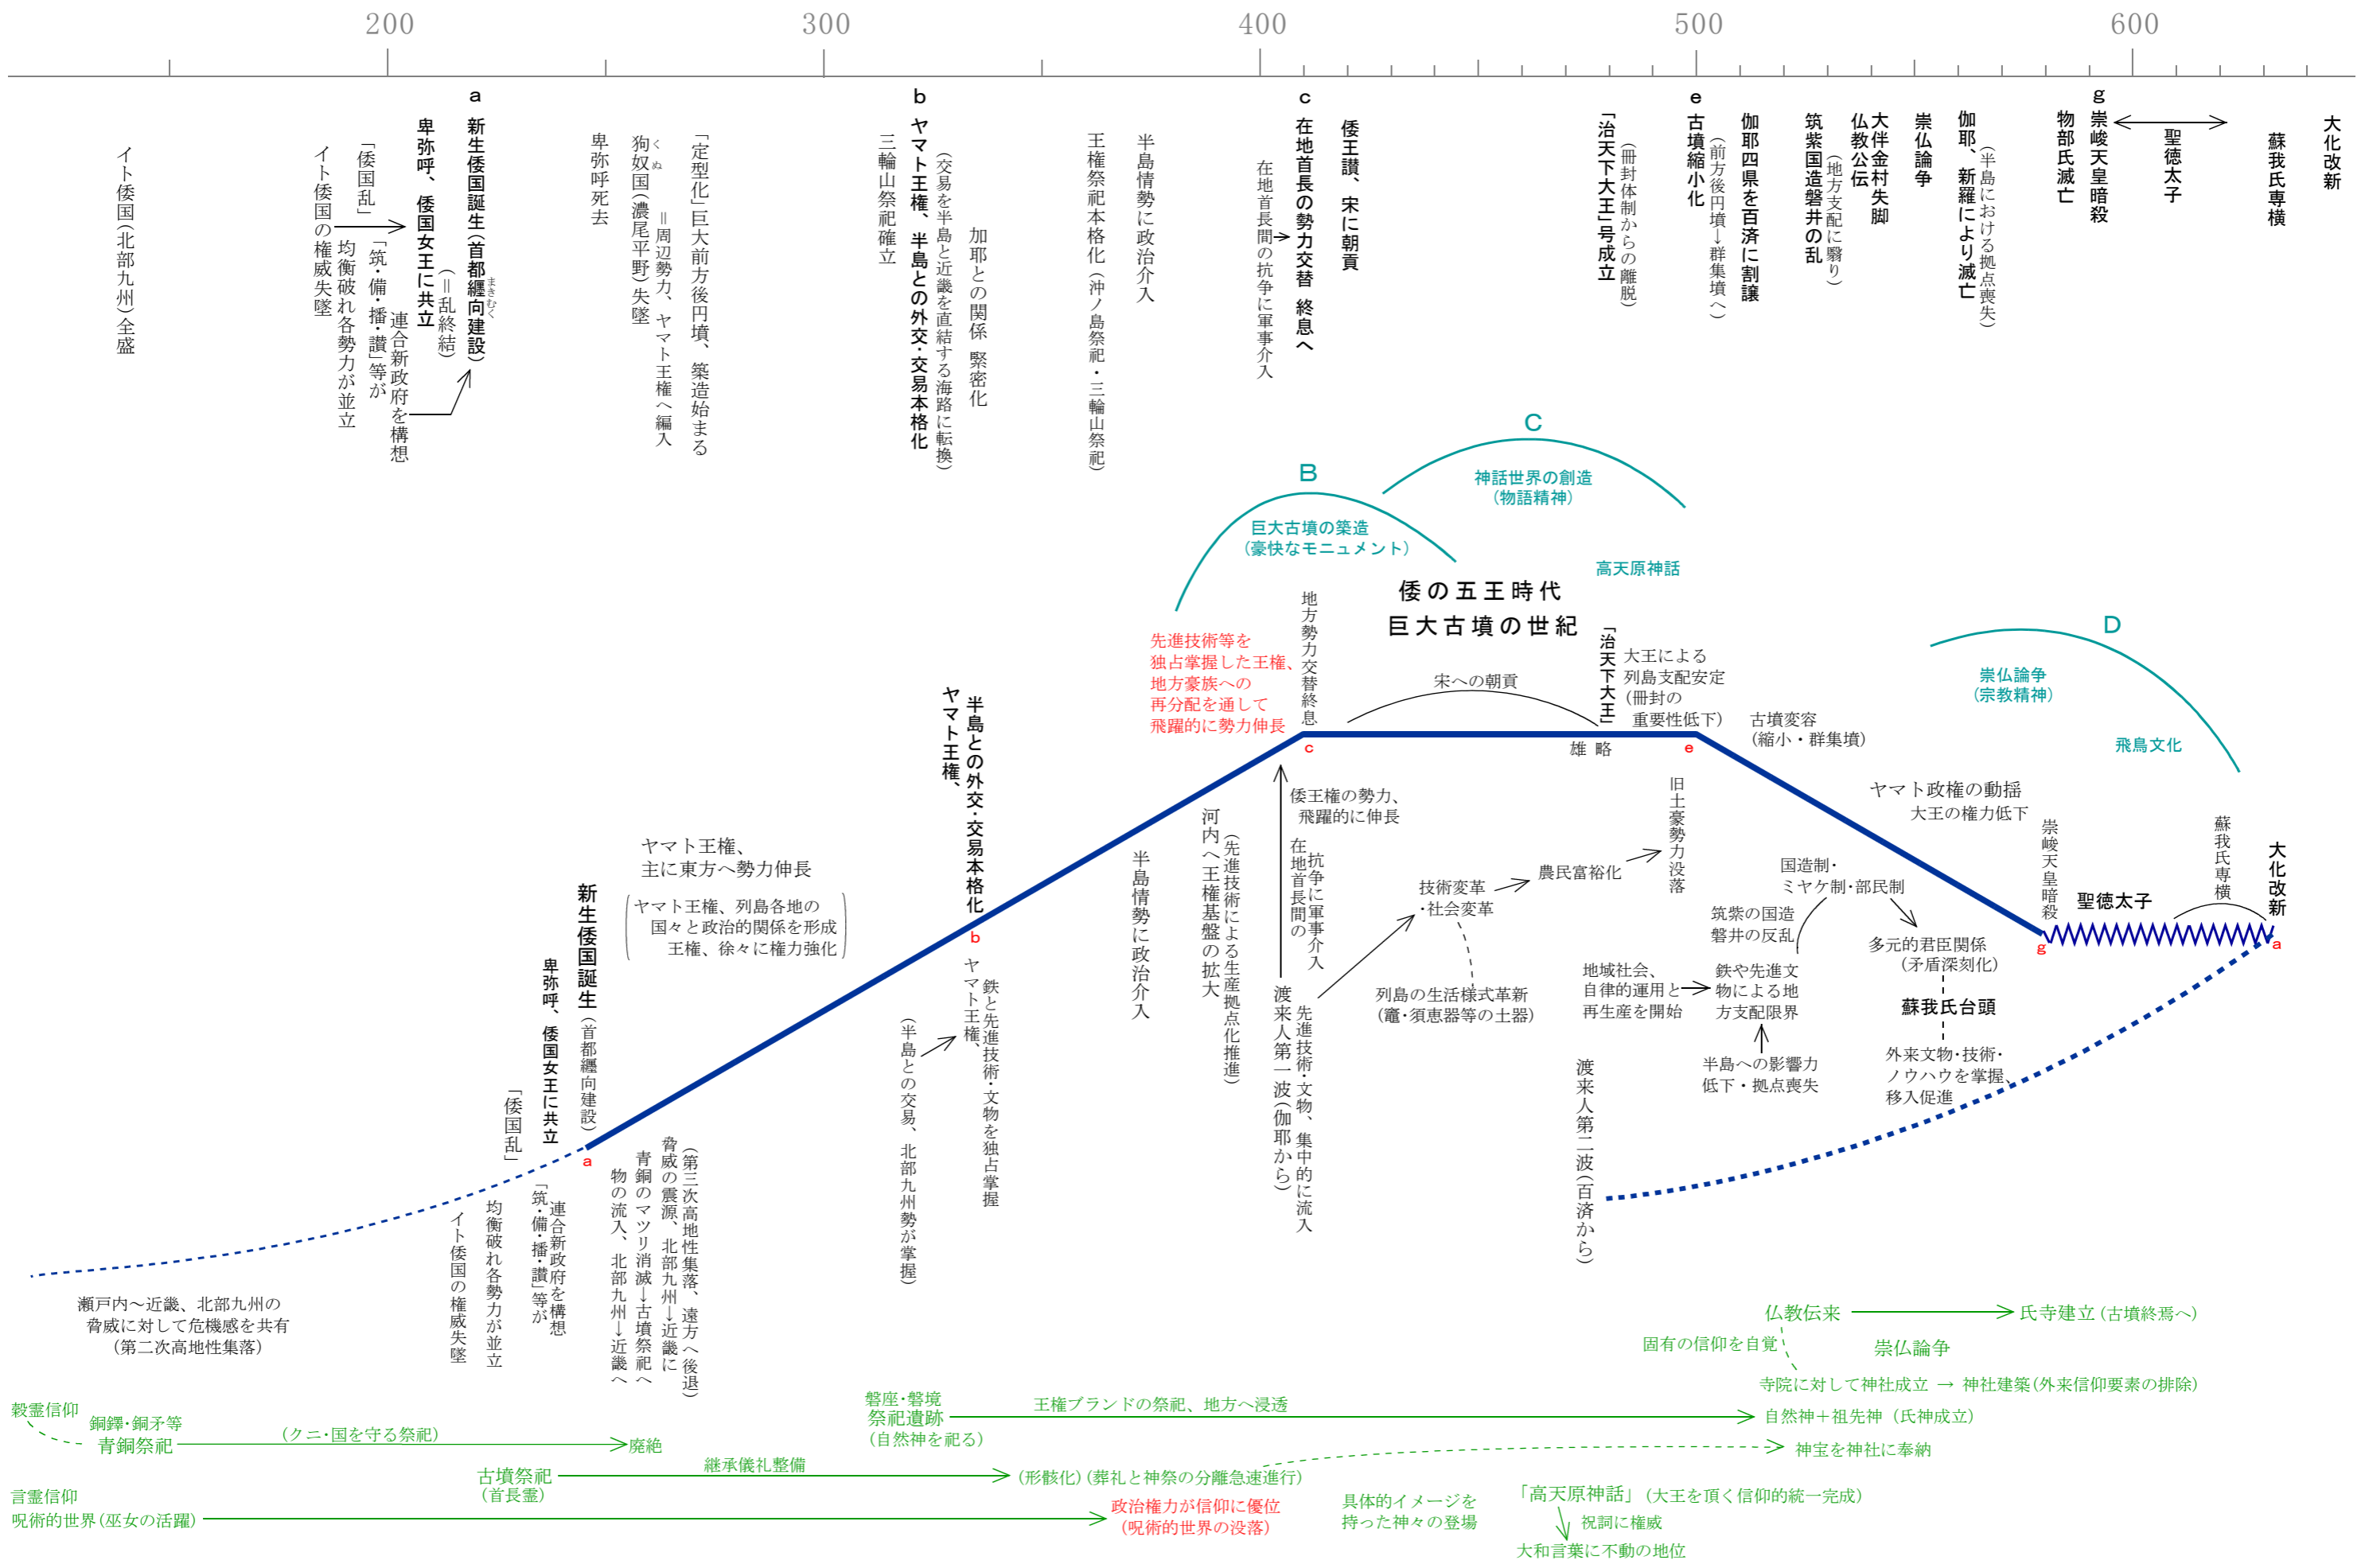

古墳時代を中心とした古代日本史年表 (2~7世紀)

古墳秩序の展開

奈良・平安秩序