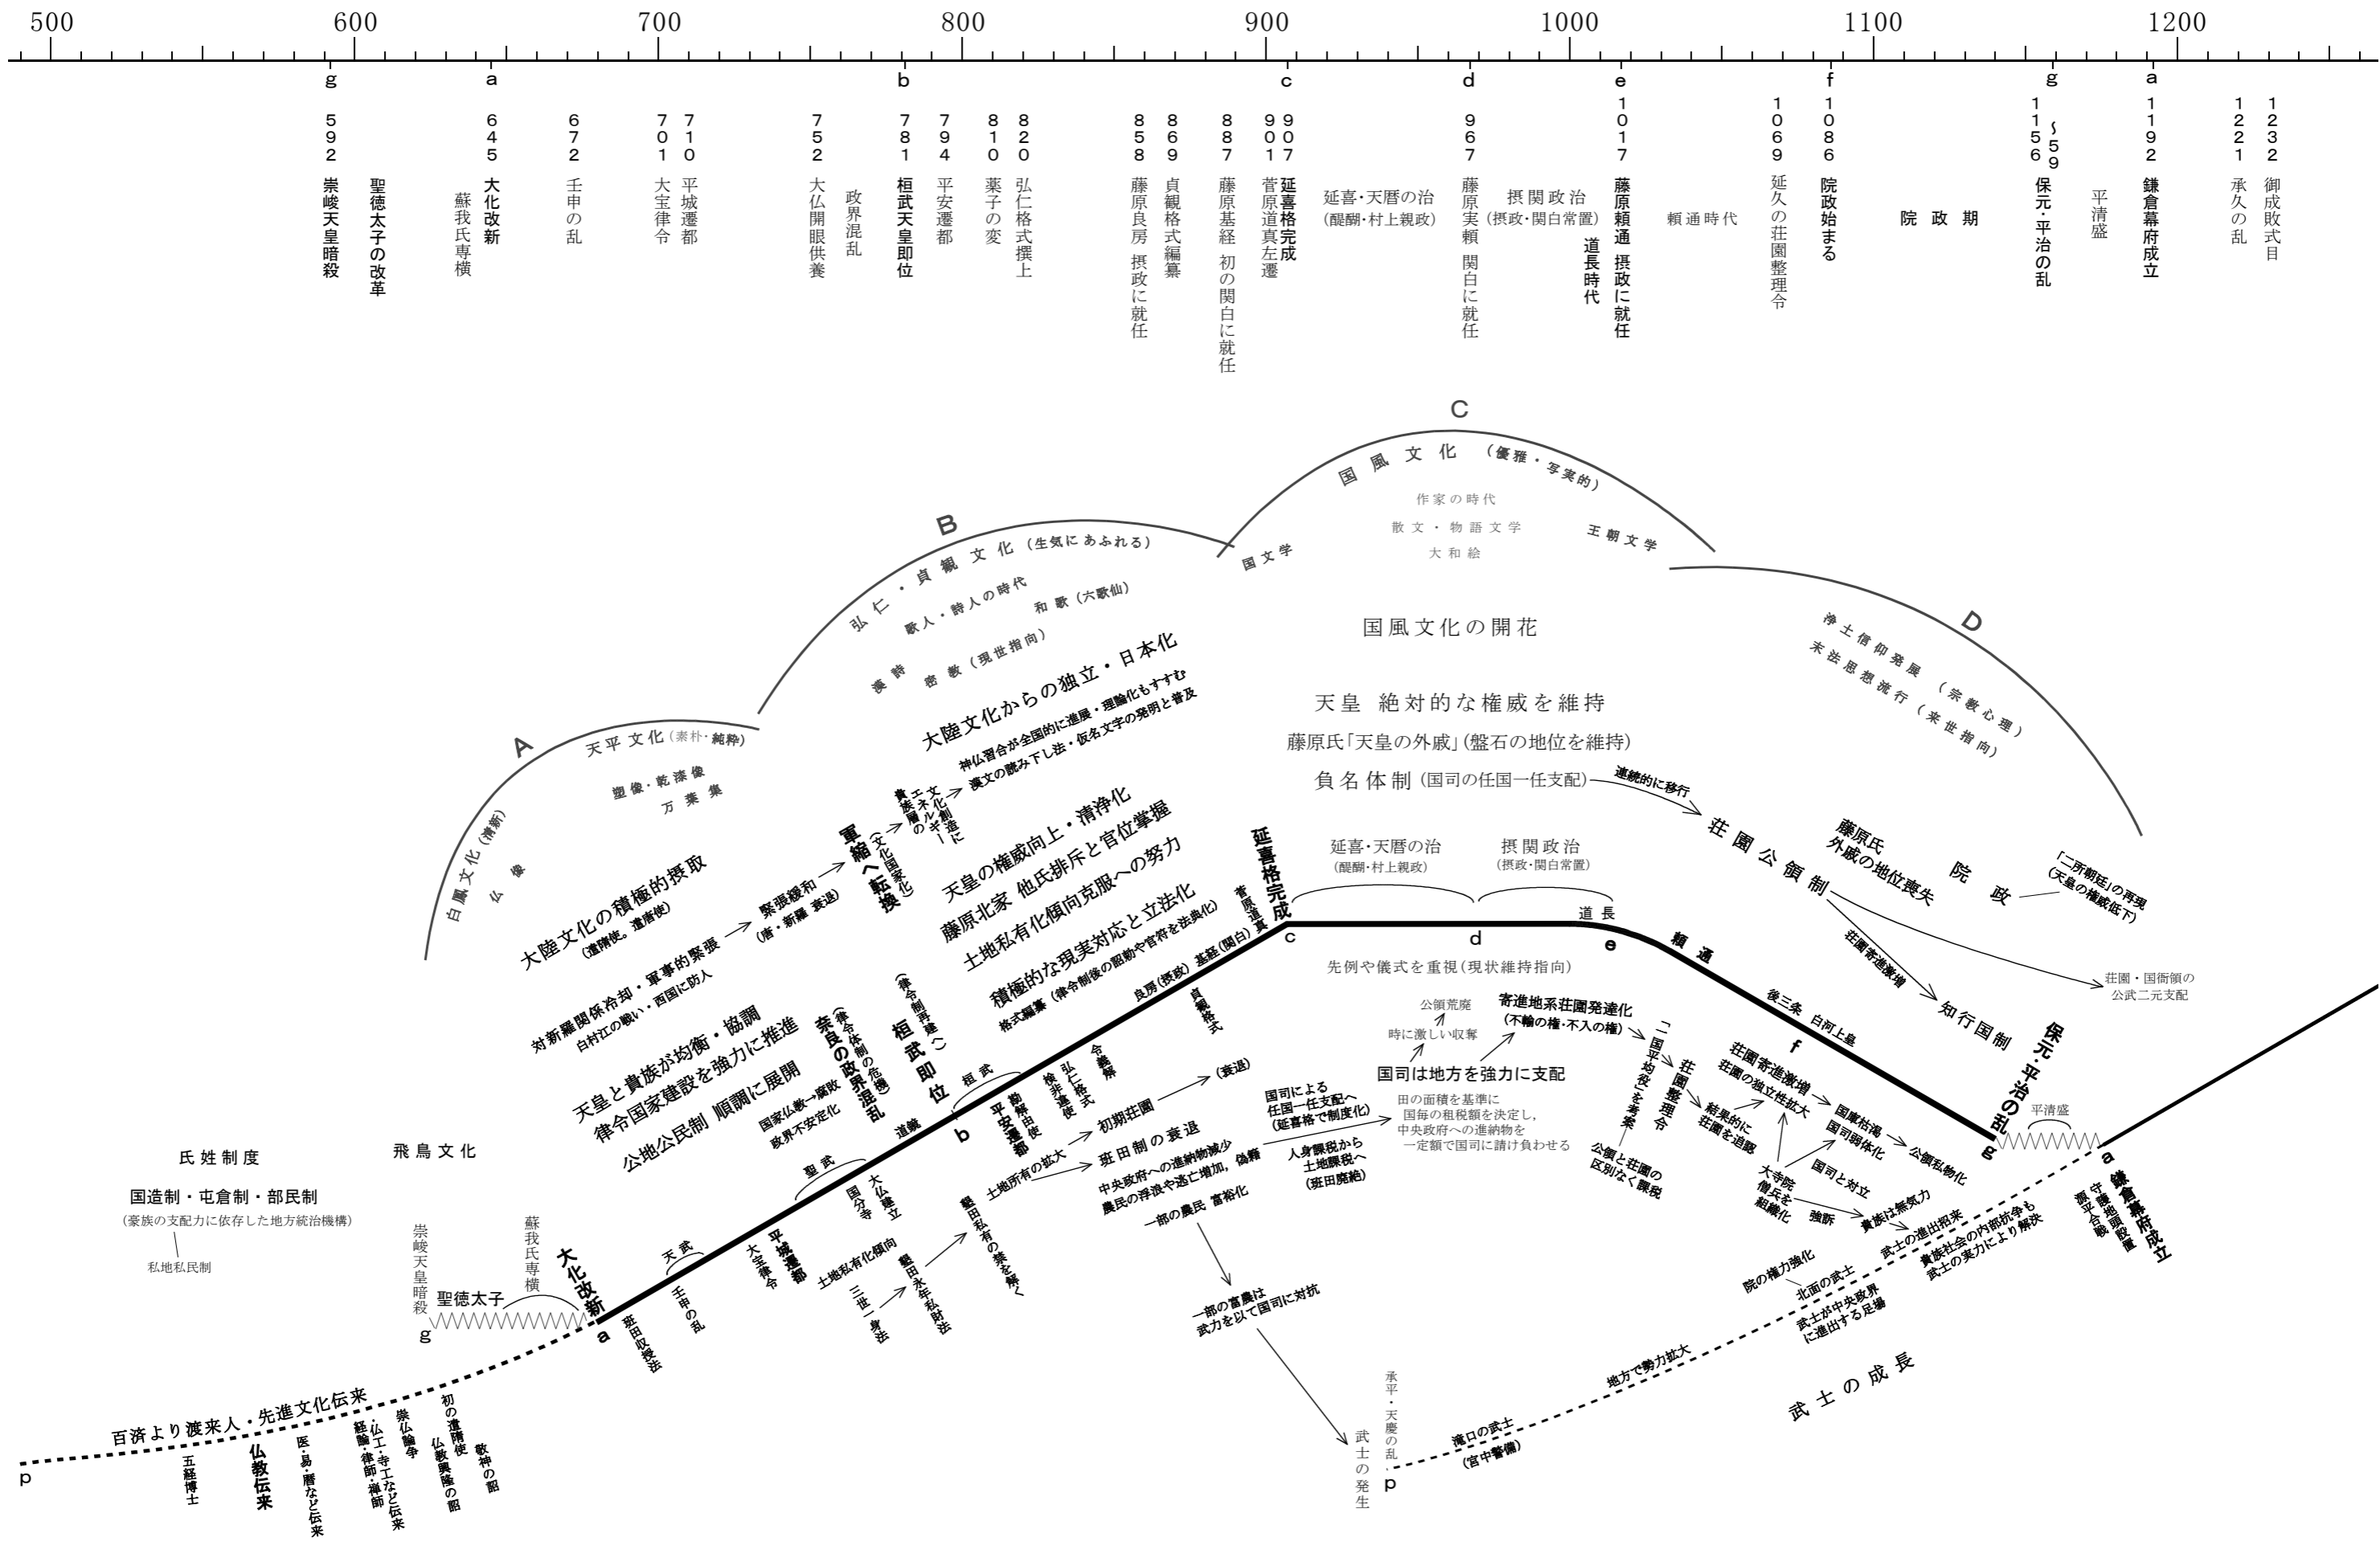

古墳時代を中心とした古代日本史年表 (2~7世紀)

古墳秩序の展開

奈良・平安秩序